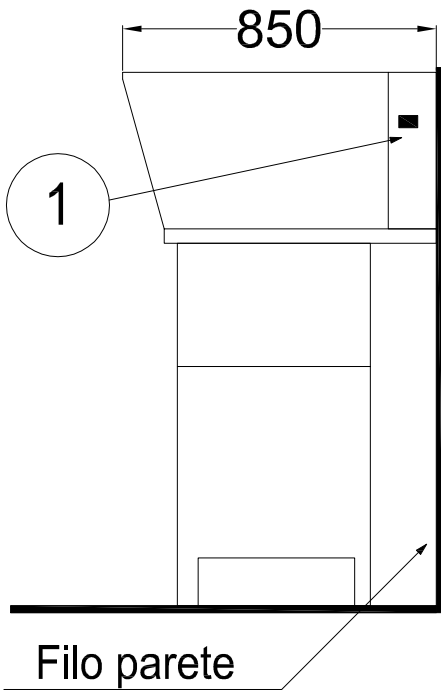

# MOD - 80

- 1 - QUADRO INTERRUITORI PER: GIRARROSTO  
- MOTORI MONOFASI.  
- ALIMENTAZIONE: V. 220 - Hz 50