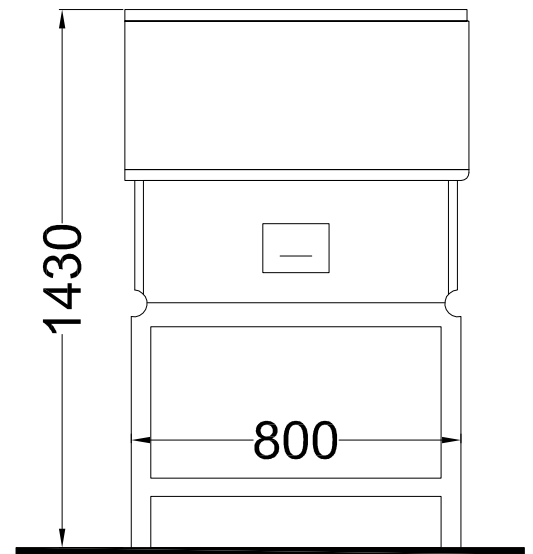

# MOD - 80

- 1 - QUADRO INTERRUITORI PER: GIRARROSTO  
- MOTORI MONOFASI.  
- ALIMENTAZIONE: V. 220 - Hz 50