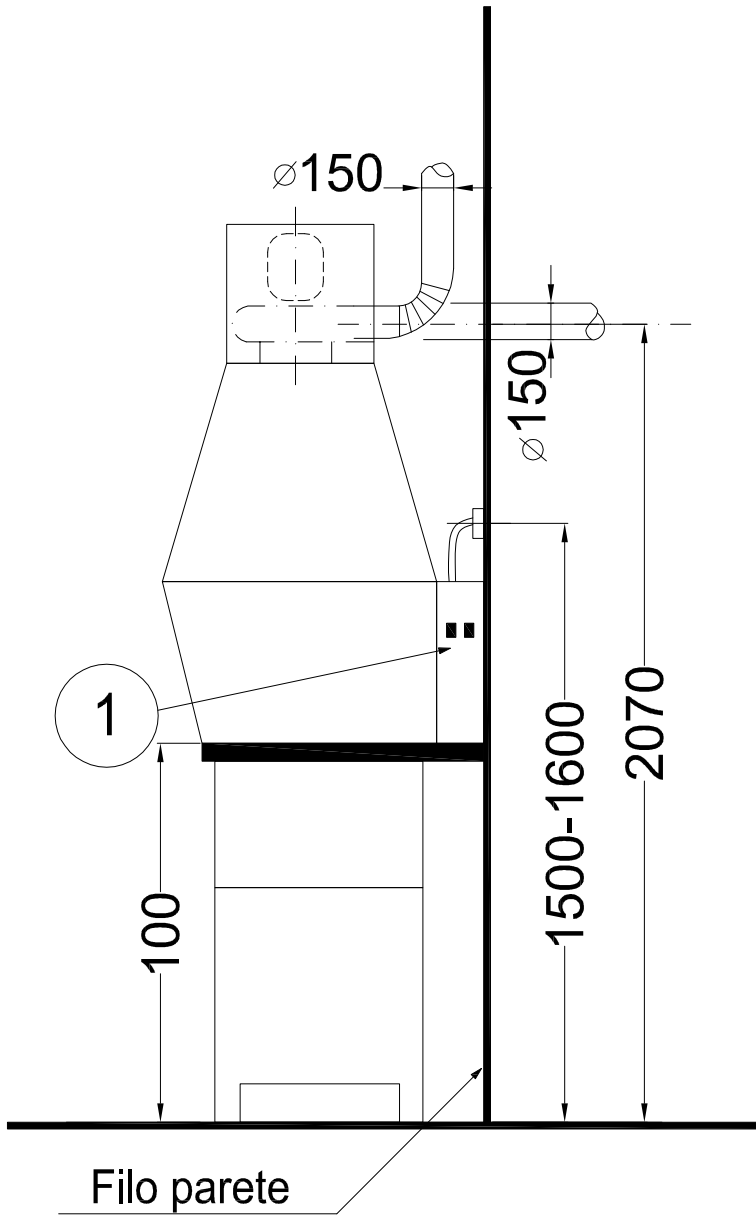

MOD - 80- RIST

- 1 - QUADRO INTERRUTTORI
PER: LUCE, ELETTRO
ASPIRATORE, GIRARROSTO,
- MOTORI MONOFASI.
- ALIMENTAZIONE:
V. 220 - Hz 50