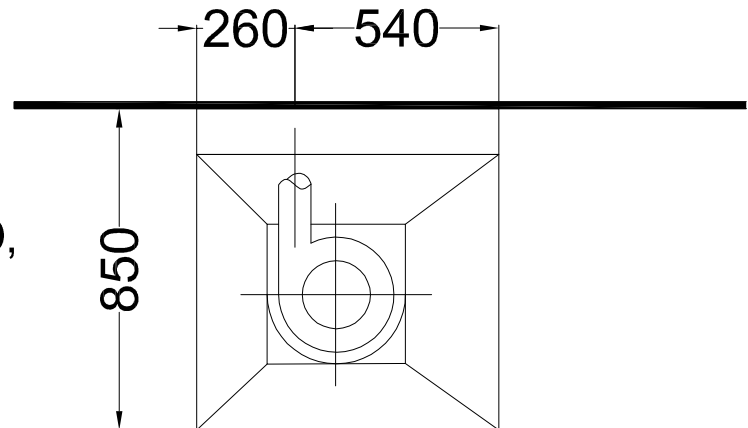

MOD - 80- RIST

- 1 - QUADRO INTERRUTTORI
PER: LUCE, ELETTRO
ASPIRATORE, GIRARROSTO,
- MOTORI MONOFASI.
- ALIMENTAZIONE:
V. 220 - Hz 50