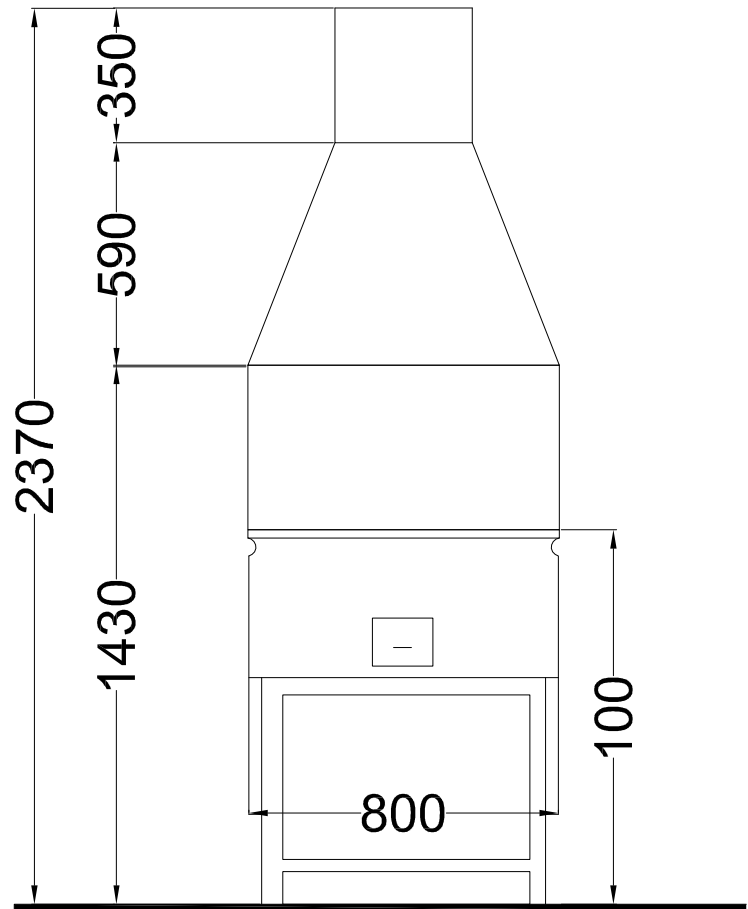

MOD - 80- RIST

- 1 - QUADRO INTERRUTTORI
PER: LUCE, ELETTRO
ASPIRATORE, GIRARROSTO,
- MOTORI MONOFASI.
- ALIMENTAZIONE:
V. 220 - Hz 50