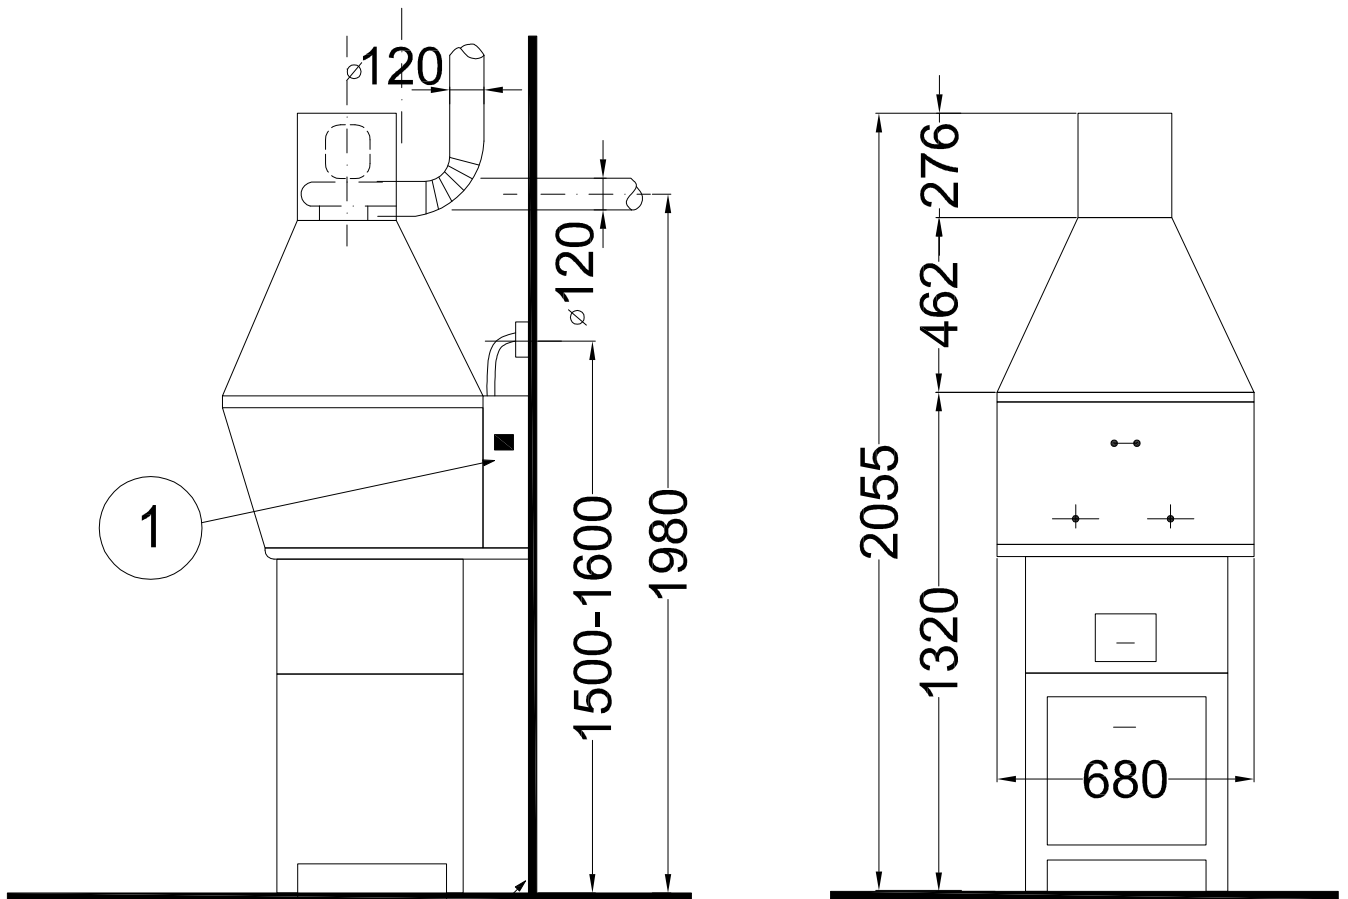

MOD - 80- DOM

Filo parete

- 1 - QUADRO INTERRUTTORI
PER: LUCE, ELETTRO
ASPIRATORE, GIRARROSTO,
- MOTORI MONOFASI.
- ALIMENTAZIONE:
V. 220 - Hz 50