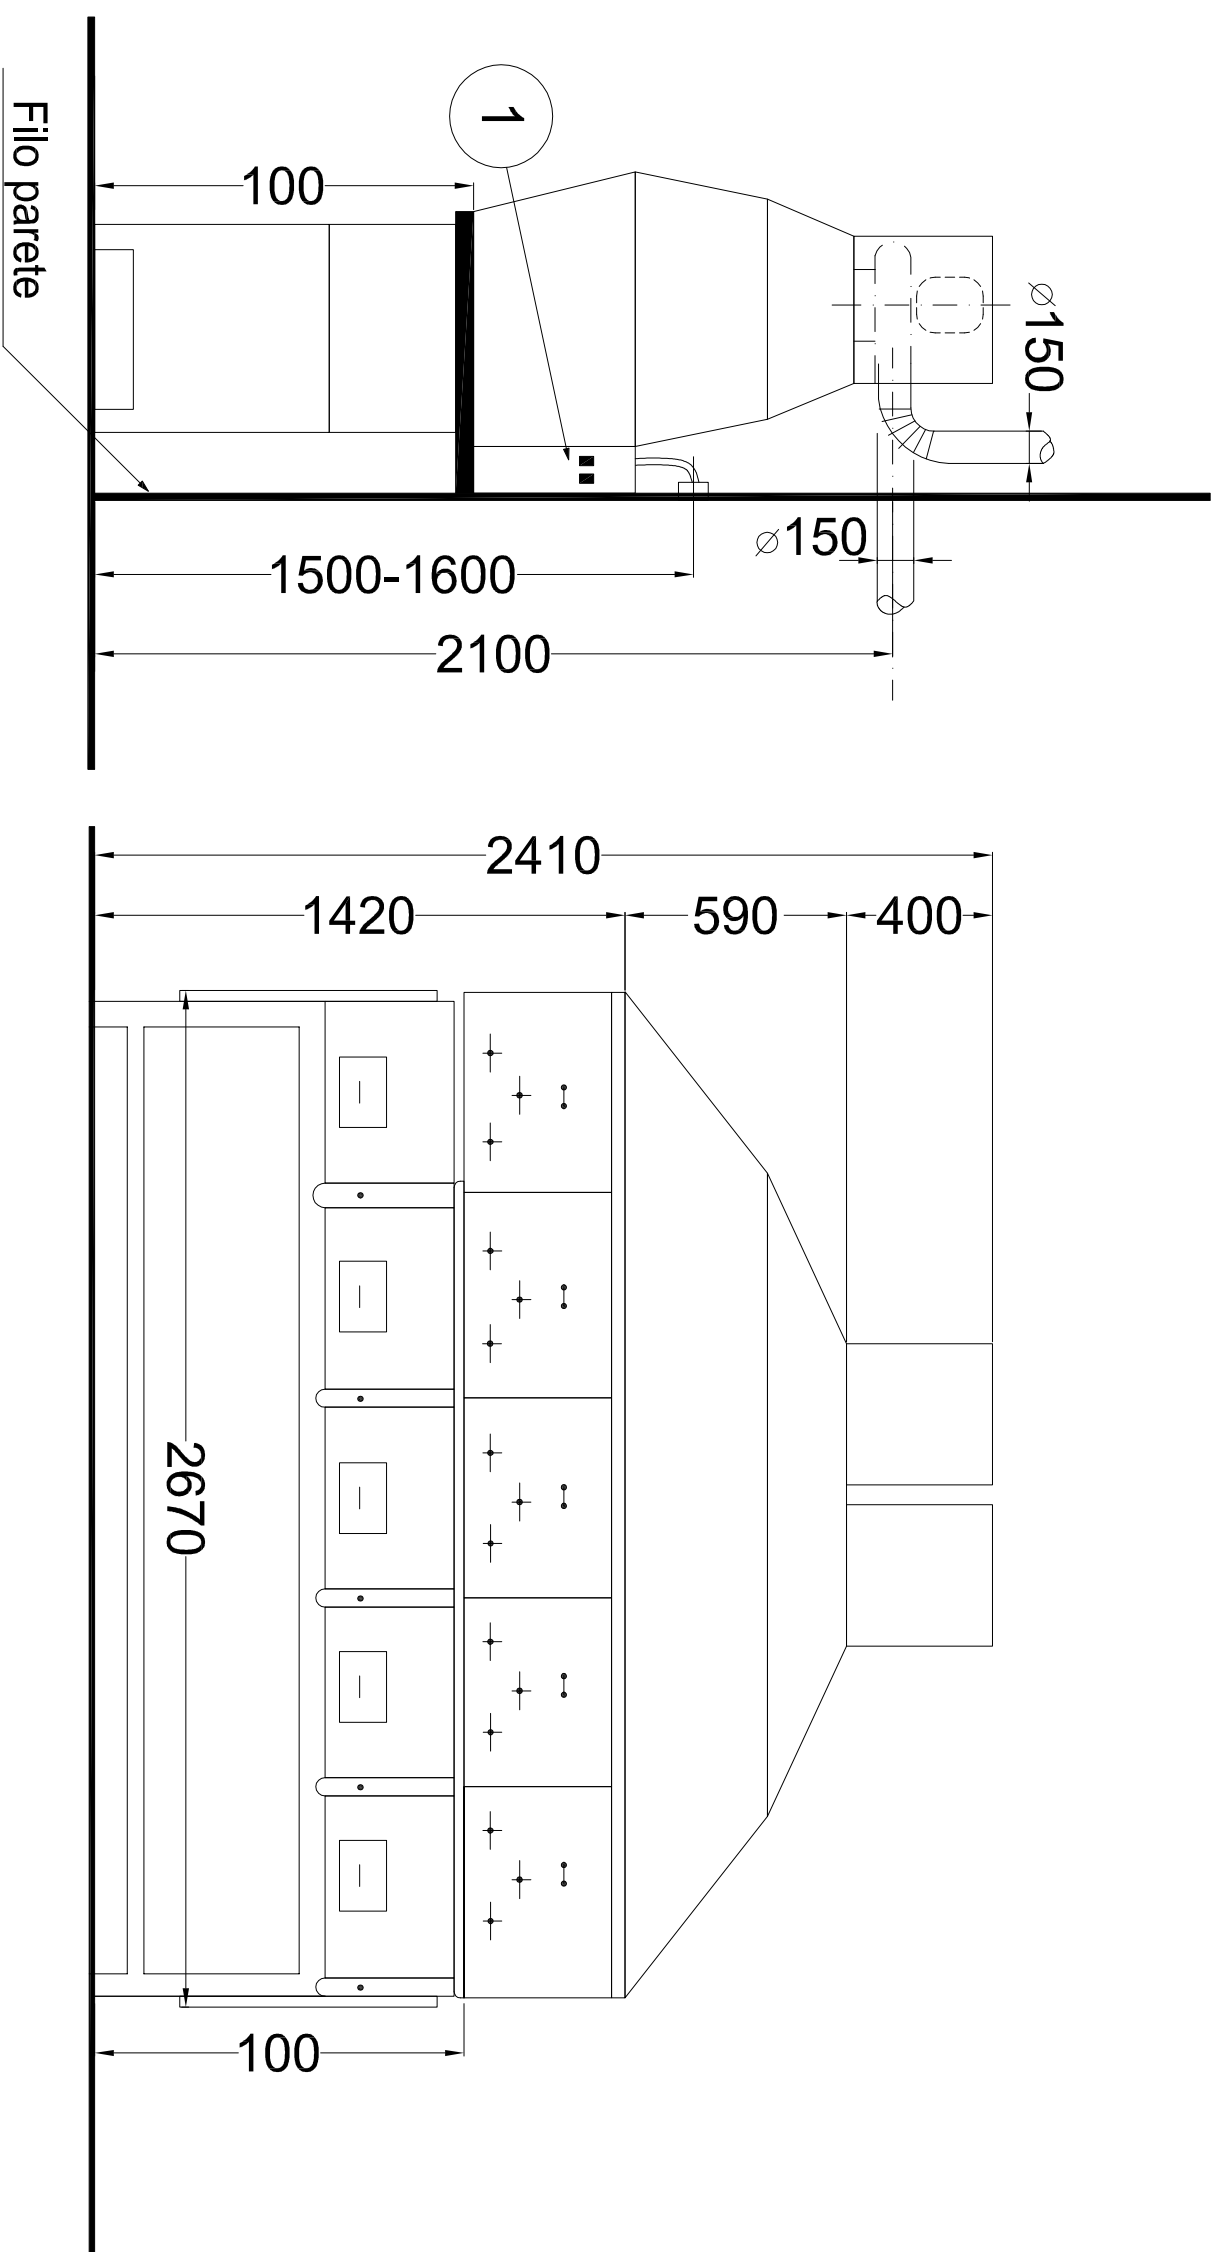

MOD - 5f

1

- QUADRO INTERRUITORI
- PER: LUCE, ELETTRO
- ASPIRATORE, GIRARROSTO,
- MOTORI MONOFASI.
- ALIMENTAZIONE:
- V. 220 - Hz 50