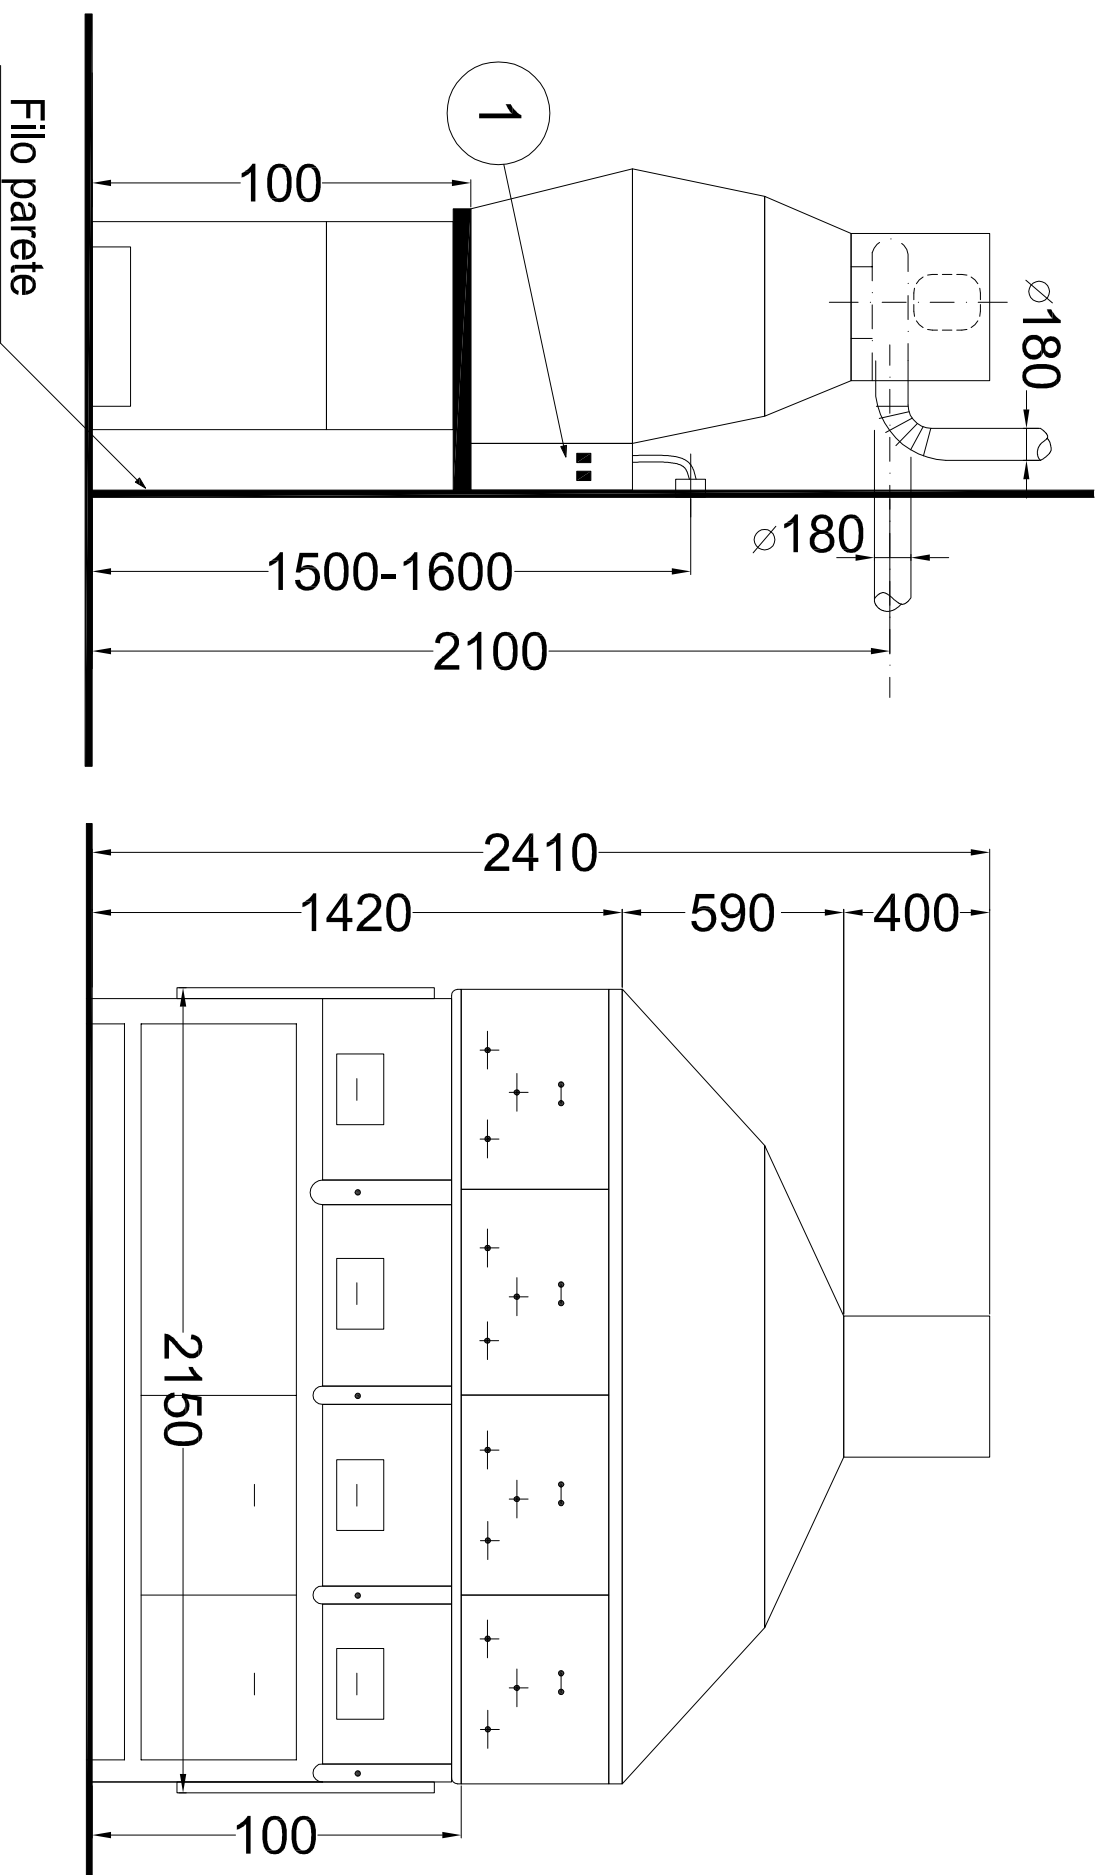

# MOD - 4f

1

- QUADRO INTERRUTTORI PER: LUCE, ELETTROASPIRATORE, GIRAROSTO,
- MOTORI MONOFASI.
- ALIMENTAZIONE: V. 220 - Hz 50