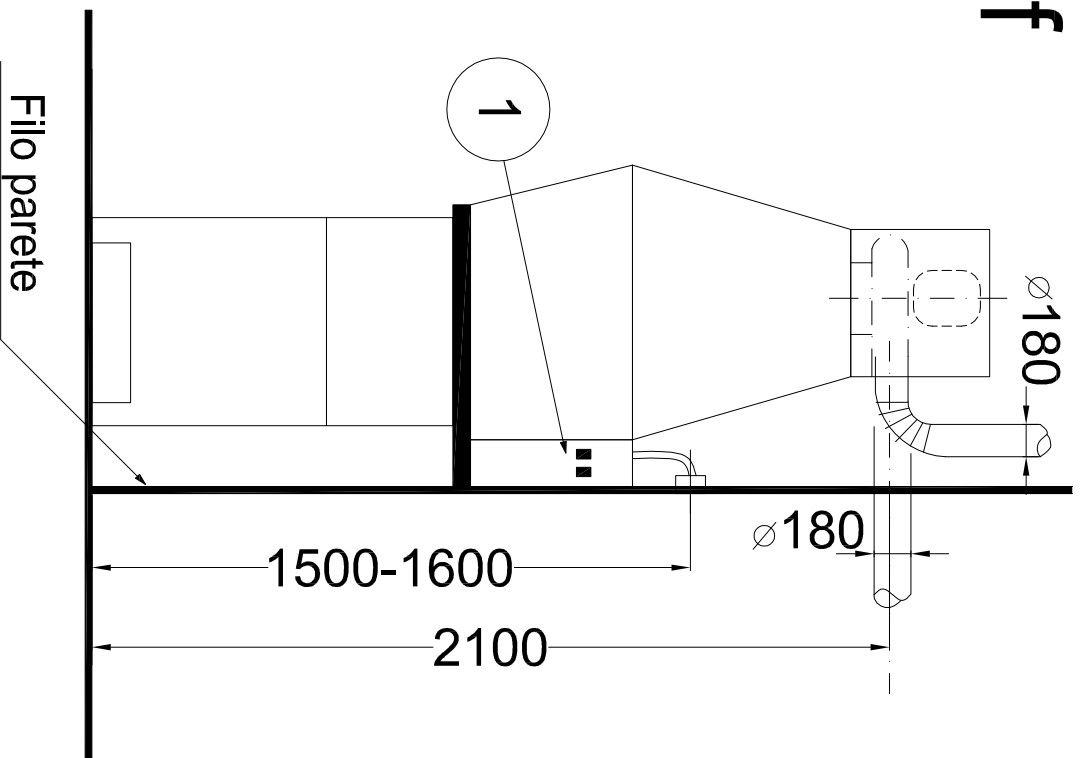

MOD - 3f

1

- QUADRO INTERRUITORI

PER: LUCE, ELETTRO

ASPIRATORE, GIRAROSTO,

- MOTORI MONOFASI.

- ALIMENTAZIONE:

V. 220 - Hz 50