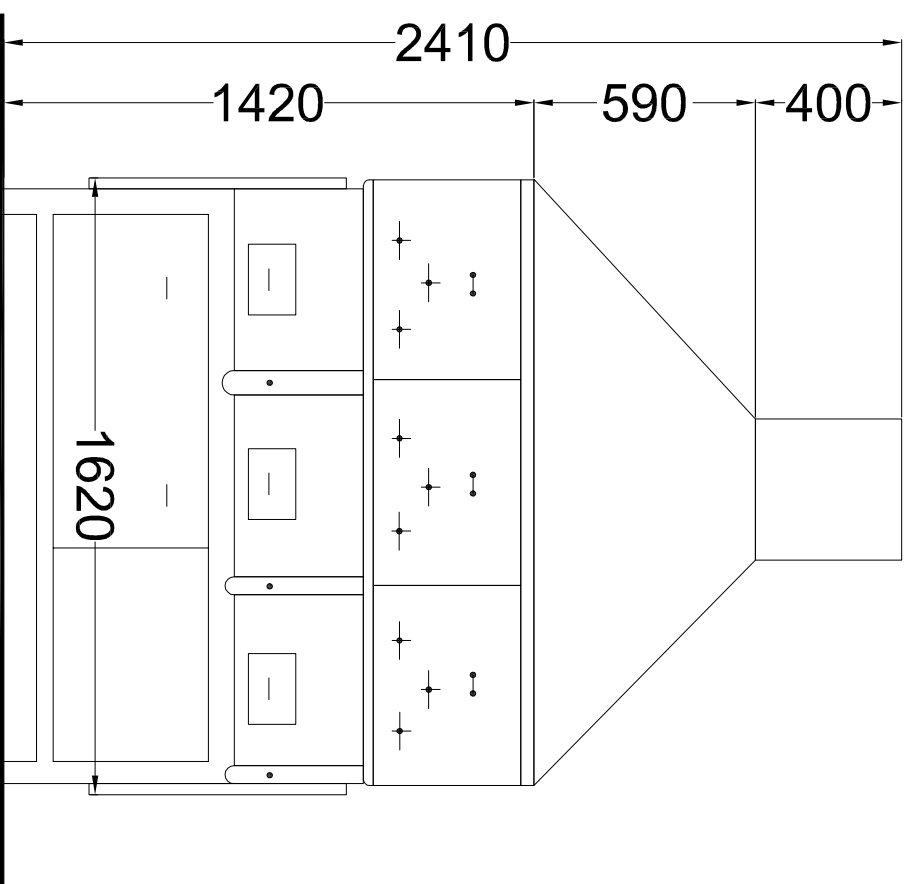

MOD - 3f

1

- QUADRO INTERRUITORI

PER: LUCE, ELETTRO

ASPIRATORE, GIRAROSTO,

- MOTORI MONOFASI.

- ALIMENTAZIONE:

V. 220 - Hz 50