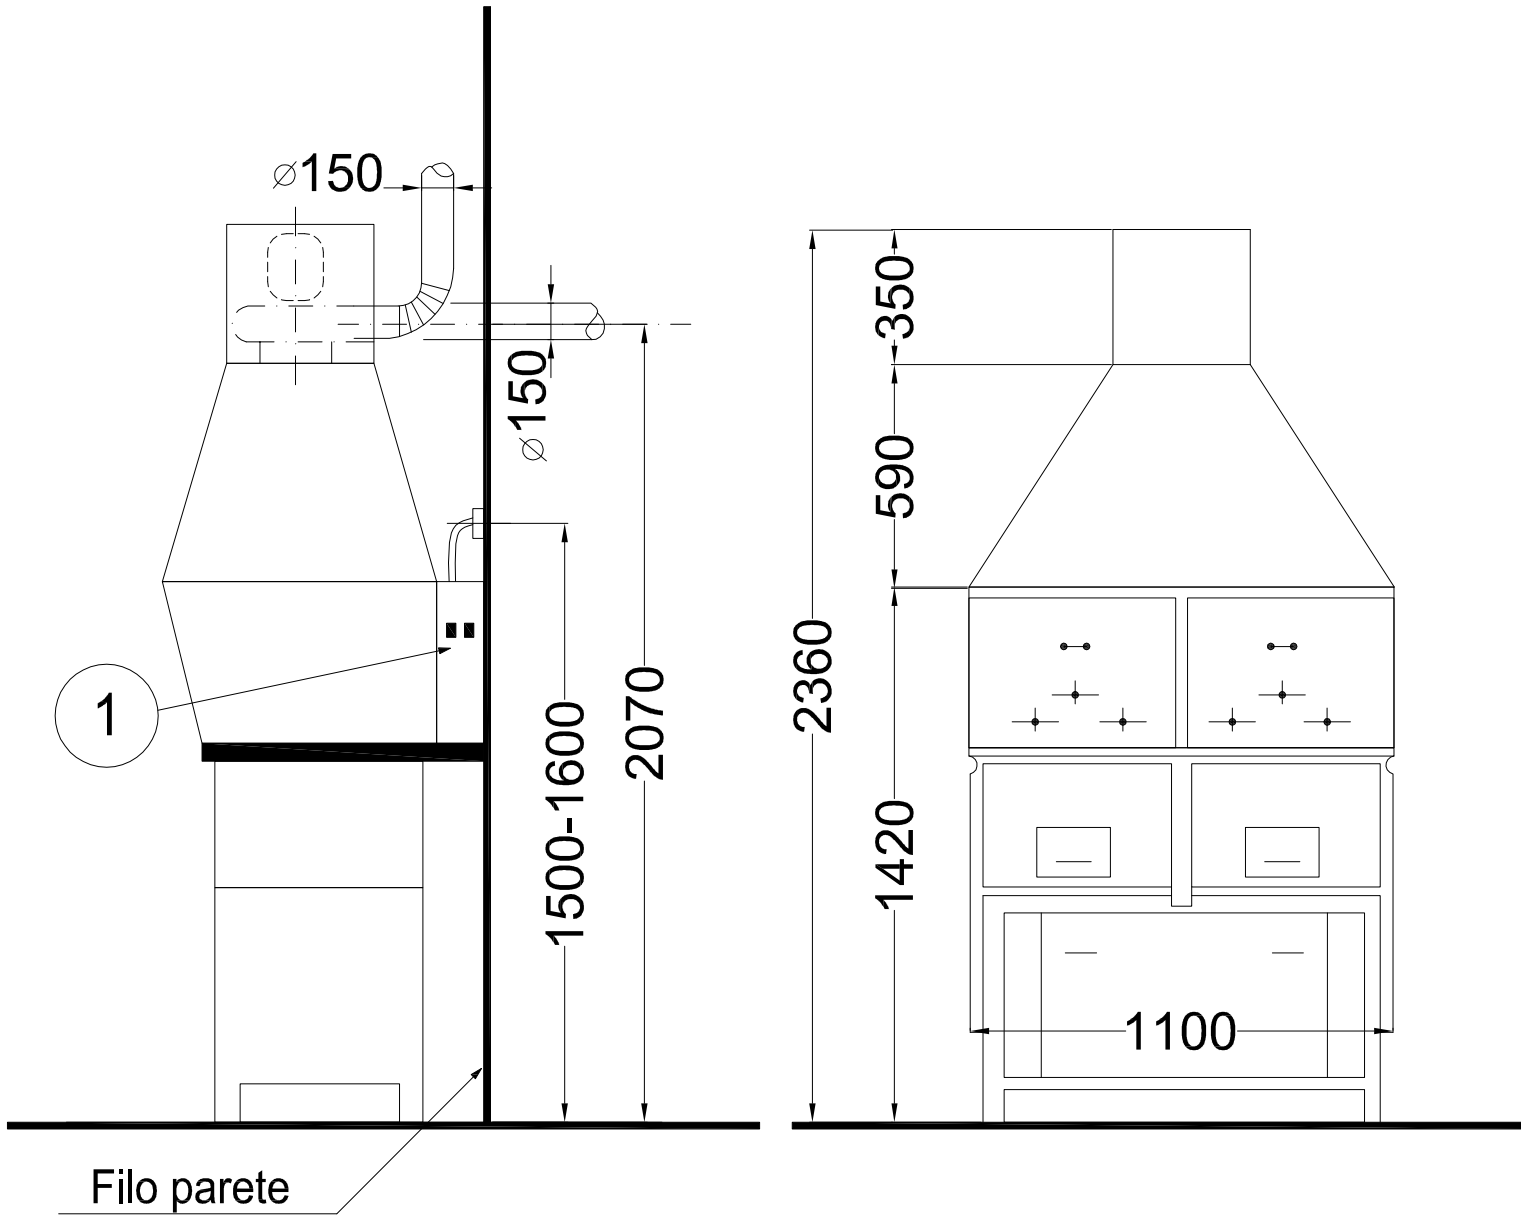

MOD - 2f

- 1 - QUADRO INTERRUPTORI
PER: LUCE, ELETTRO
ASPIRATORE, GIRARROSTO,
- MOTORI MONOFASI.
- ALIMENTAZIONE:
V. 220 - Hz 50